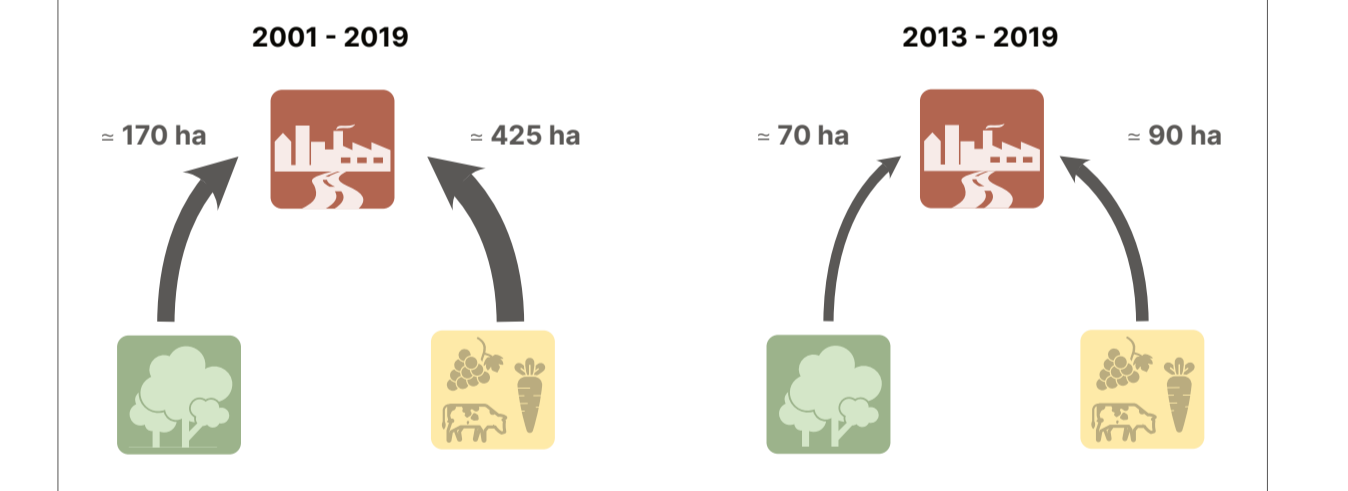

OCCUPATION DES SOLS

2019

Métropole Savoie

120 372 ha en 2019

Evolution

Sources des données :
Occupation des sols 2001, 2013 et 2019 - Métropole Savoie
Réalisation :
Hugo CHAPUIS pour Métropole Savoie - Juin 2022

Grand Lac 34 870 ha, 29 % de Métropole Savoie

Evolution

Grand Chambéry 52 456 ha, 44 % de Métropole Savoie

Evolution

Cœur de Savoie 33 047 ha, 27 % de Métropole Savoie

Evolution