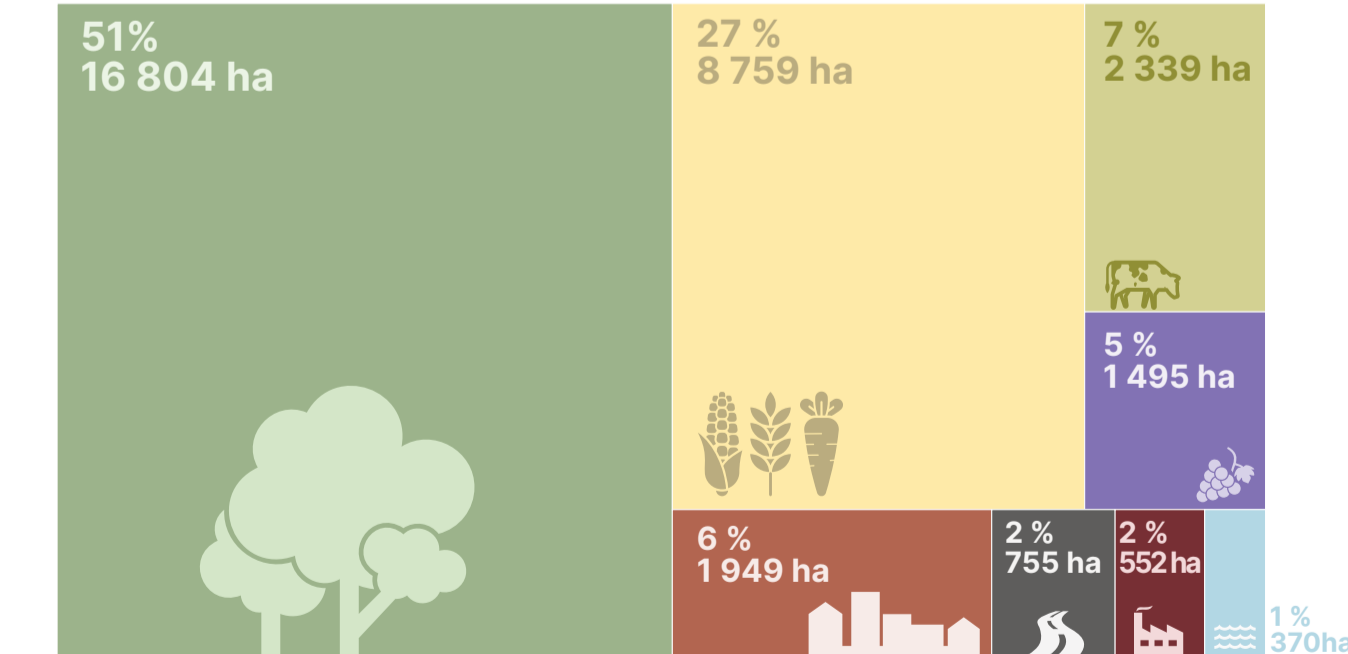

Cœur de Savoie 33 047 ha, 27 % de Métropole Savoie