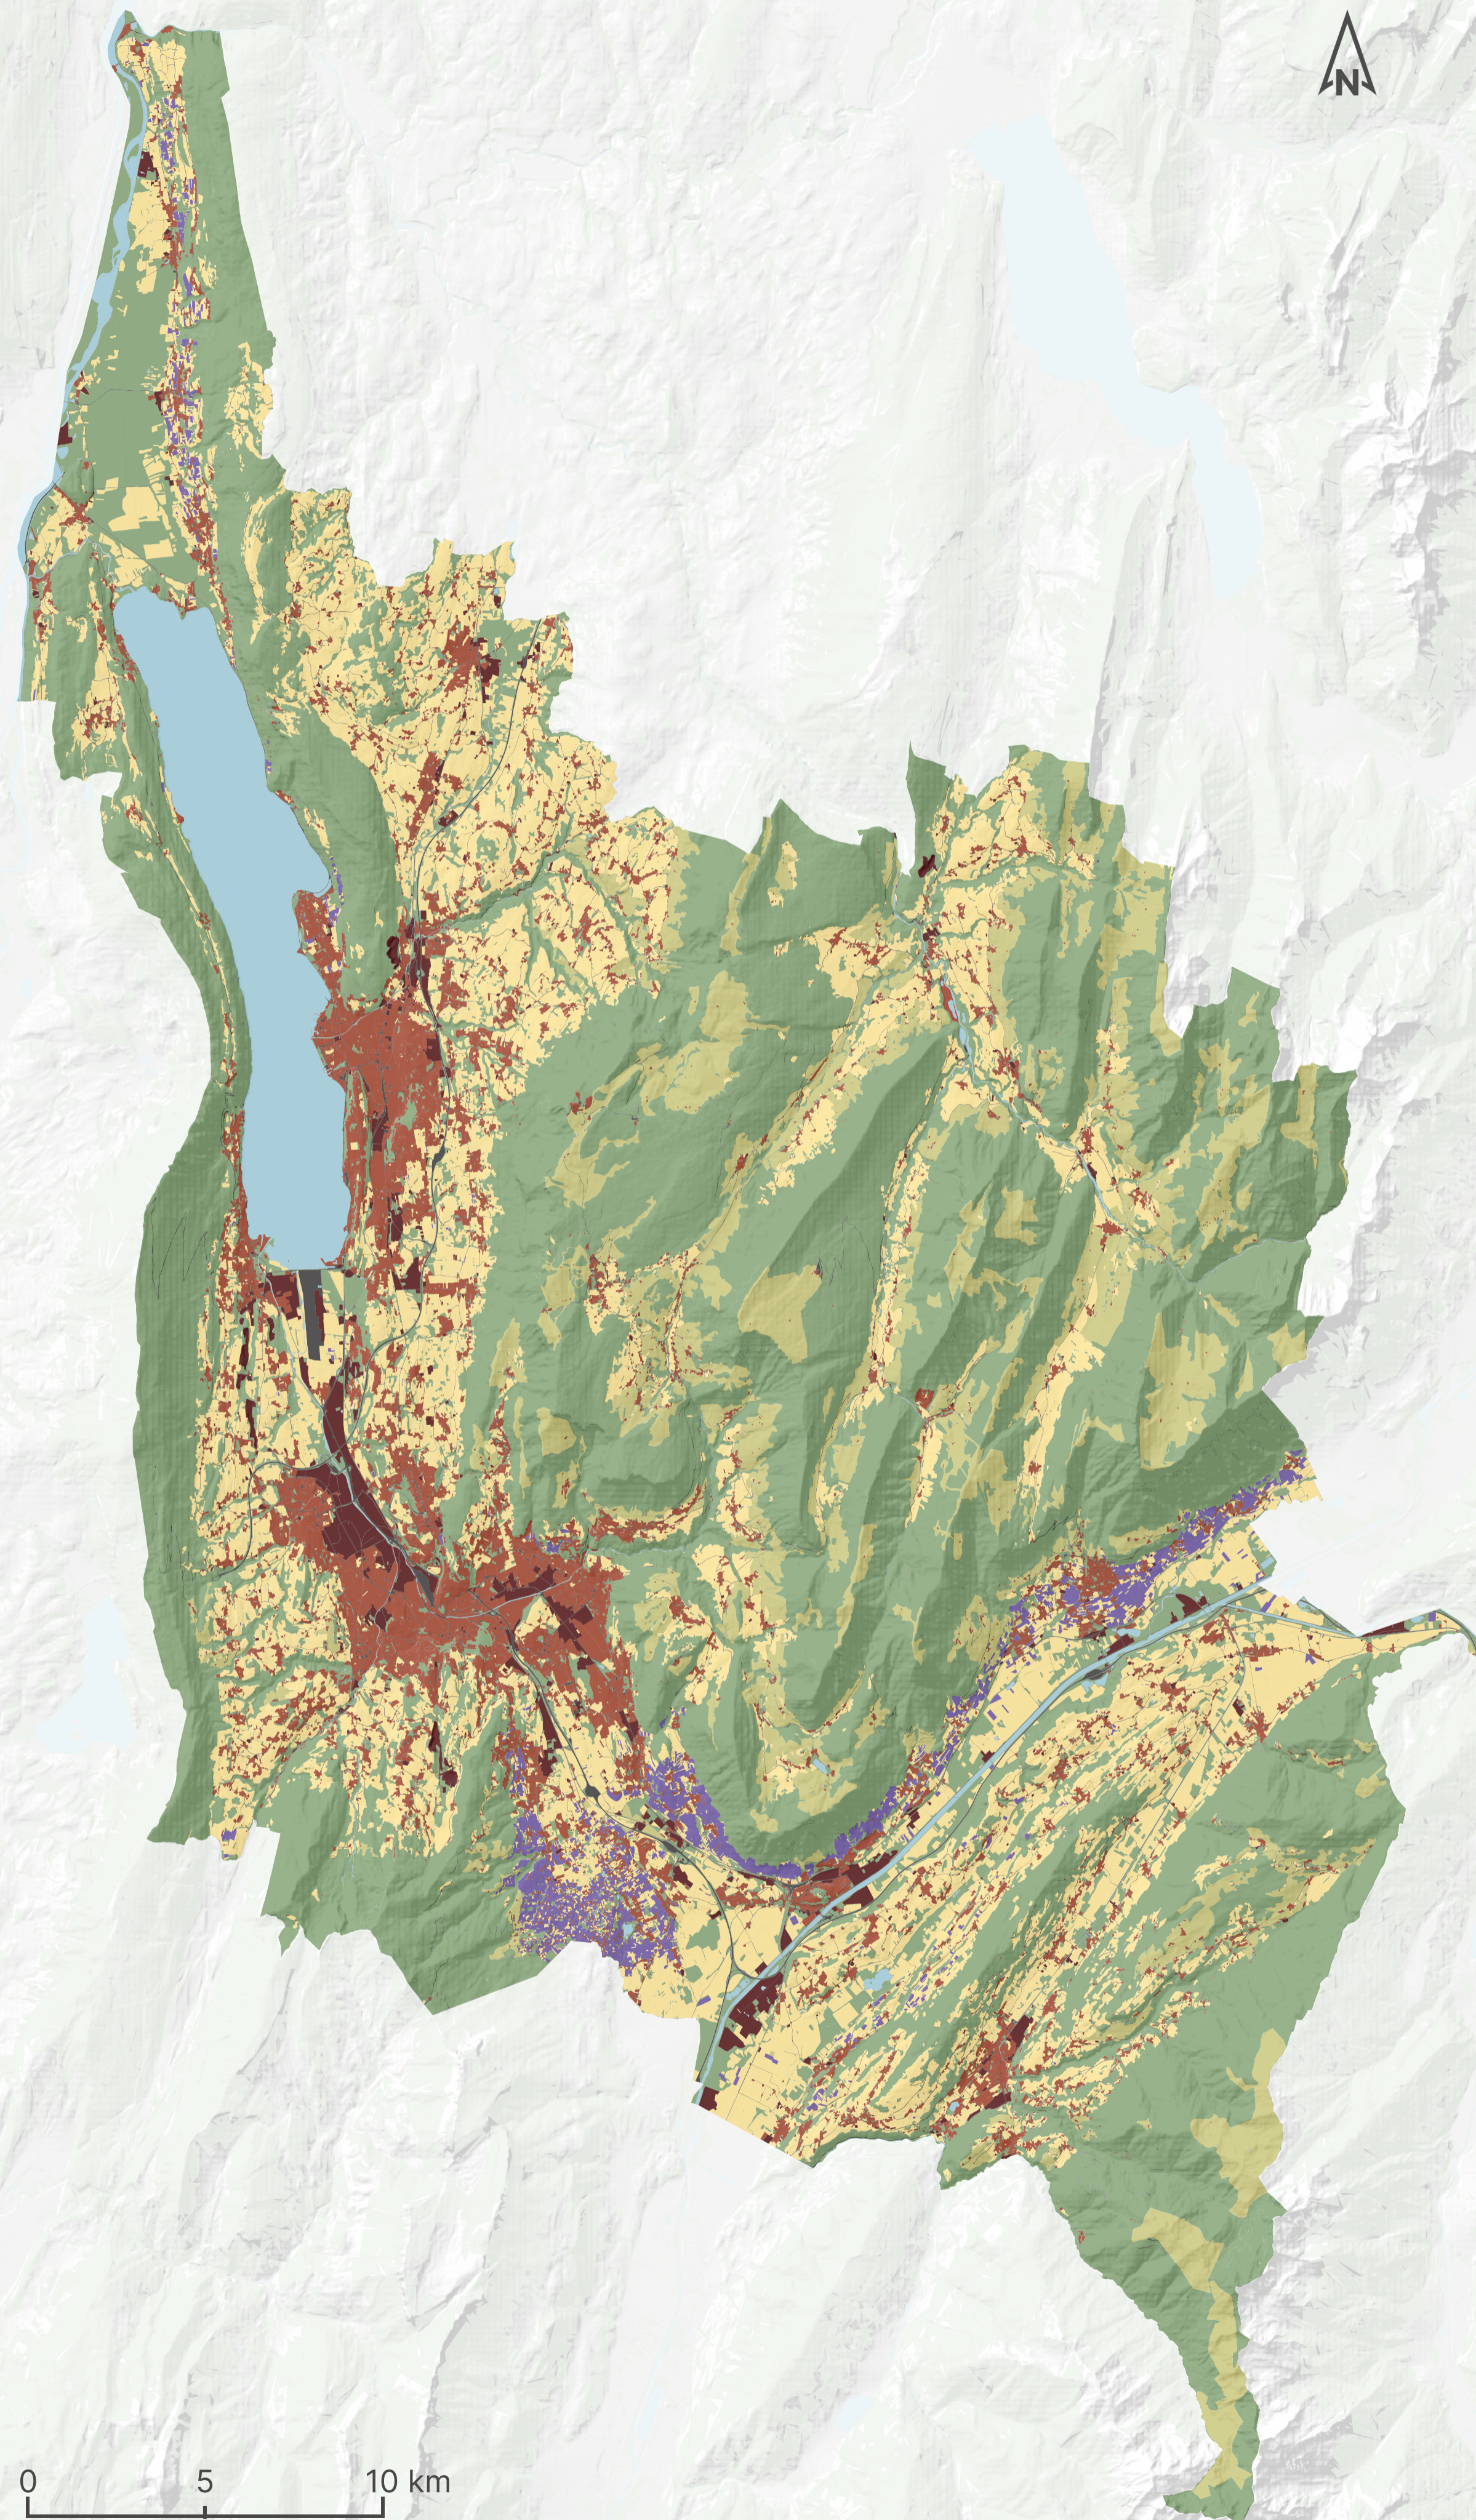

### Métropole Savoie

120 372 ha en 2019

#### Evolution

Sources des données :  
Occupation des sols 2001, 2013 et 2019 - Métropole Savoie  
Réalisation :  
Hugo CHAPUIS pour Métropole Savoie - Juin 2022

### Grand Lac 34 870 ha, 29 % de Métropole Savoie

#### Evolution