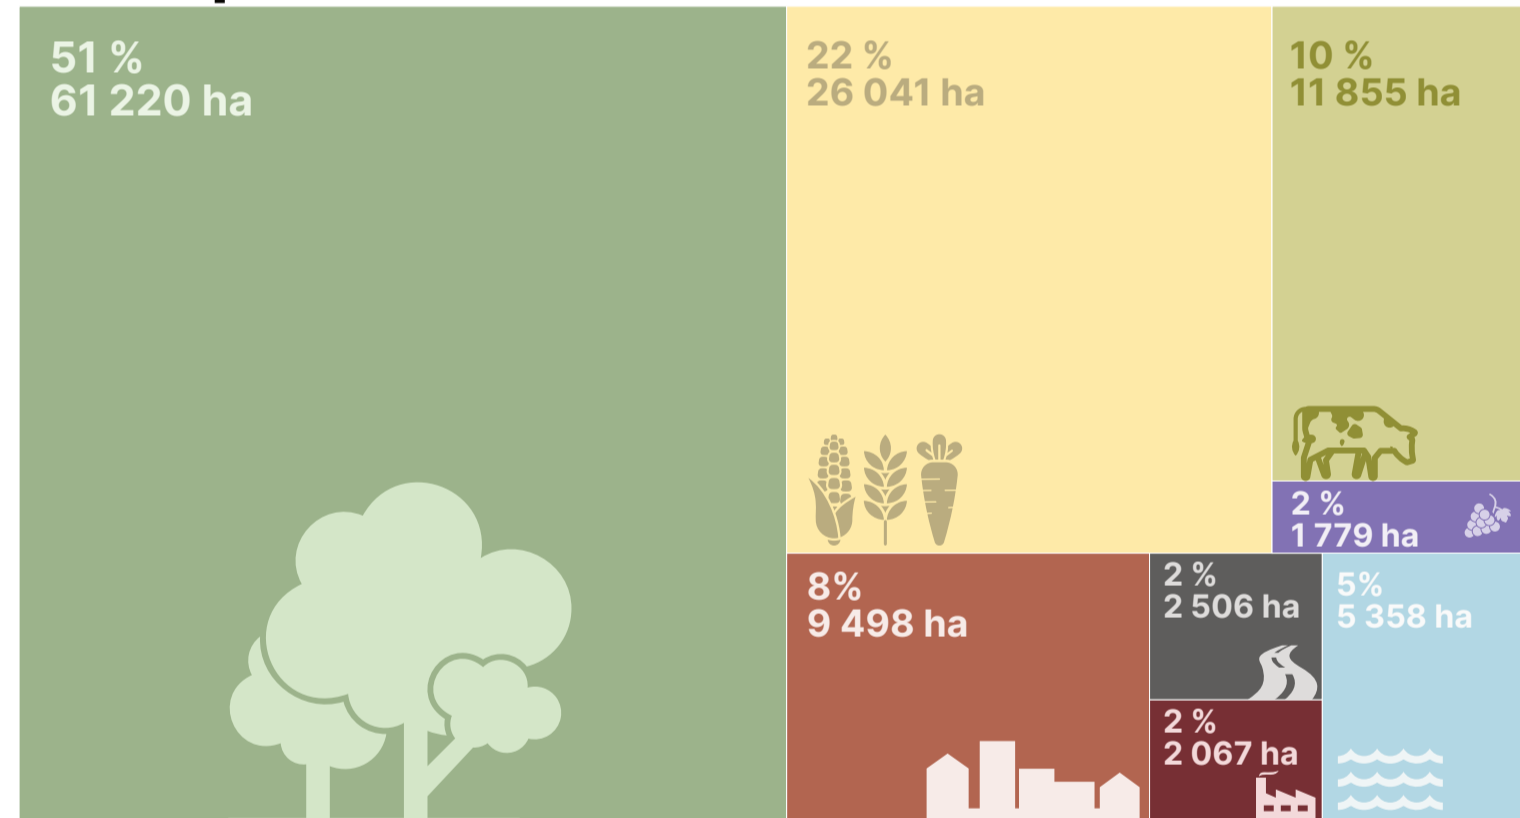

# OCCUPATION DES SOLS

## 2019

### Métropole Savoie

120 372 ha en 2019

#### Evolution

Sources des données :  
Occupation des sols 2001, 2013 et 2019 - Métropole Savoie  
Réalisation :  
Hugo CHAPUIS pour Métropole Savoie - Juin 2022