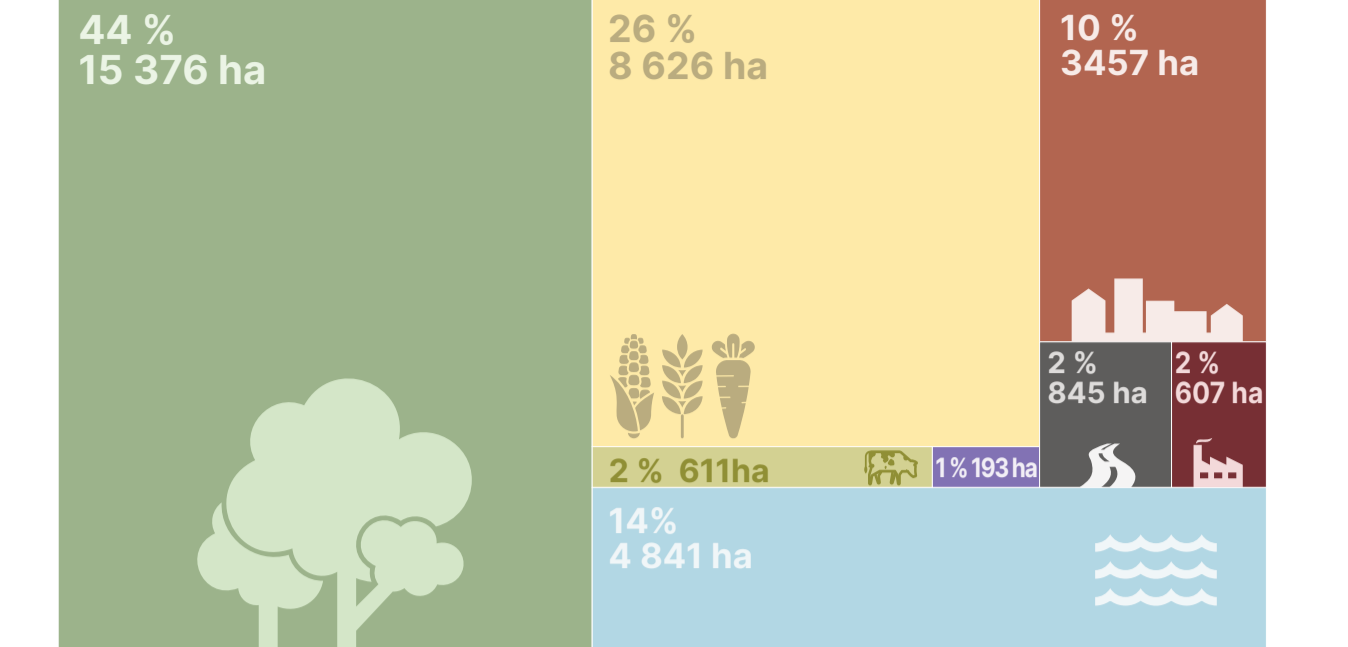

### Métropole Savoie

120 372 ha en 2019

#### Evolution

Sources des données :  
Occupation des sols 2001, 2013 et 2019 - Métropole Savoie  
Réalisation :  
Hugo CHAPUIS pour Métropole Savoie - Juin 2022

### Grand Lac 34 870 ha, 29 % de Métropole Savoie