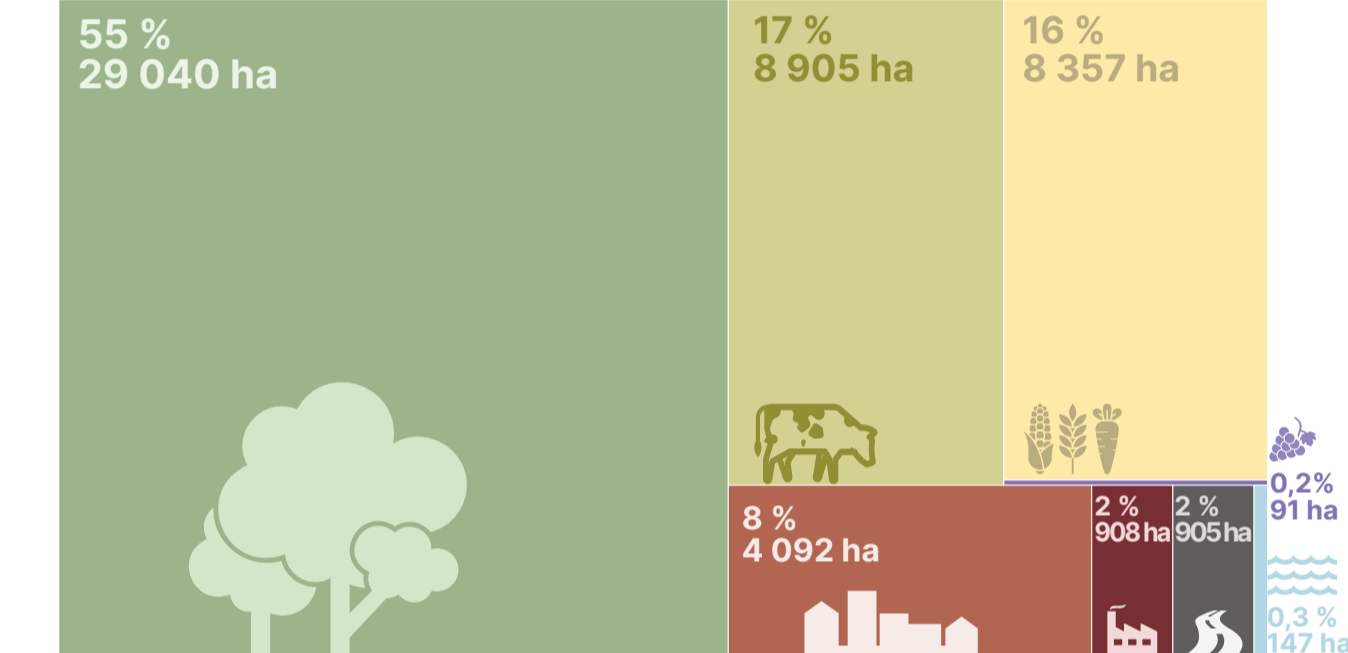

Grand Chambéry 52 456 ha, 44 % de Métropole Savoie