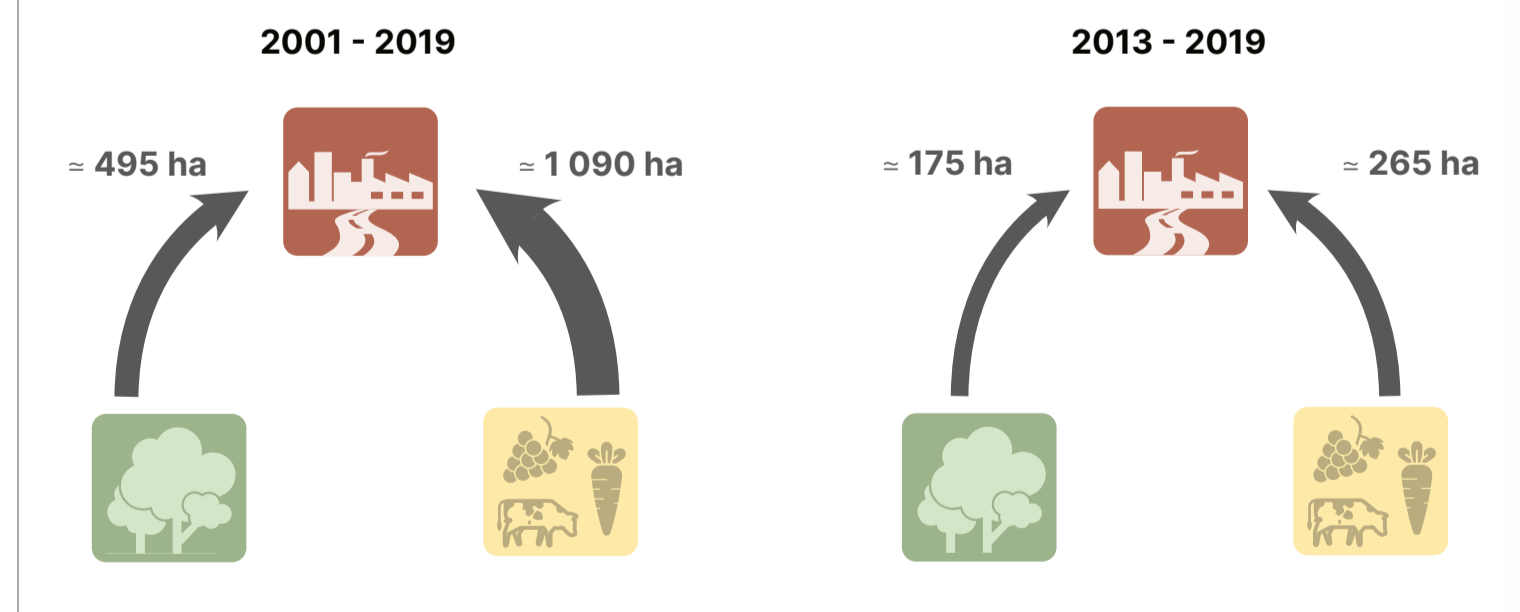

## 2019

### Métropole Savoie

120 372 ha en 2019

#### Evolution

Sources des données :  
Occupation des sols 2001, 2013 et 2019 - Métropole Savoie  
Réalisation :  
Hugo CHAPUIS pour Métropole Savoie - Juin 2022

### Grand Lac 34 870 ha, 29 % de Métropole Savoie